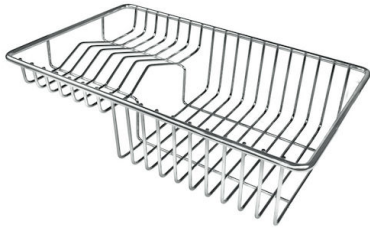

VASCA A RAGGIO STRETTO

Vasche con forme squadrate dal design moderno e con aumentata capienza. Per un'estetica minimal coniugata con la massima praticità.

DETTAGLI

Bordo Installazione

Sottotop | Fissaggio facilitato

Piletta Piletta 3,5"

Note: La cartella forata permette l'installazione senza l'utilizzo delle squadrette. Non è necessario scaricare le spalle delle basi per il passaggio delle squadrette di fissaggio.

DATI TECNICI

Fissaggio facilitato

ACCESSORI OPZIONALI

Cestello portapiatti inox

8100 303

* solo in abbinamento con l'accessorio
8644 101

Tagliere in cristallo

8631 300

Tagliere in HDPE

8657 001

Tagliere Twin in HDPE

8644 101

Vaschetta bianca

8153 100

Cestello portapiatti inox

8100 201