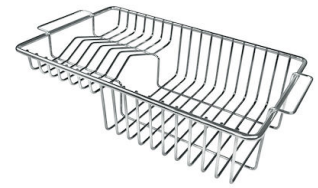

Piletta Piletta 3,5"

Note: La cartella forata permette l'installazione senza l'utilizzo delle squadrette. Non è necessario scaricare le spalle delle basi per il passaggio delle squadrette di fissaggio.

DATI TECNICI

Fissaggio facilitato

ACCESSORI OPZIONALI

Cestello portapiatti inox

8100 303

* solo in abbinamento con l'accessorio
8644 101

Tagliere in cristallo

8631 300

Tagliere in HDPE

8657 001

Tagliere Twin in HDPE

8644 101

Vaschetta bianca

8153 100

Cestello portapiatti inox

8100 201

Griglia Black

8100 617

Griglia Black

8100 653

**Kit grattugia con supporto per
anello e vassoio di raccolta alimenti**

8159 101

* solo in abbinamento con l'accessorio
8644 101

**Tagliere Twin in legno Iroko con
vaschetta scolapasta in acciaio inox**